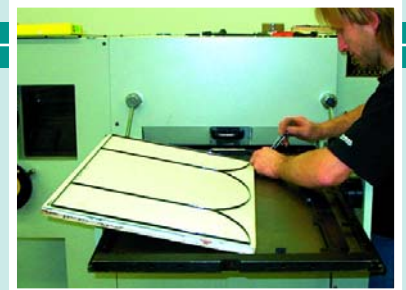

Technický popis stroje

- ▶ Výsek, perforace, bigování, násek samolepicích fólií *
- ▶ Maximální formát archu: 52 x 72 cm
- ▶ Maximální rozměr výseku: 50 x 70 cm
- ▶ Výseková rychlost: maximální 7000 archů za hodinu
minimální 2500 archů za hodinu
- ▶ Síla materiálu: maximální 1,5 mm
minimální 0,1mm

* zařízení je tak přesné, že v celé ploše tiskového archu vysekne samolepicí fólii (nebo papír) a podkladový silikonový papír zachová celistvý